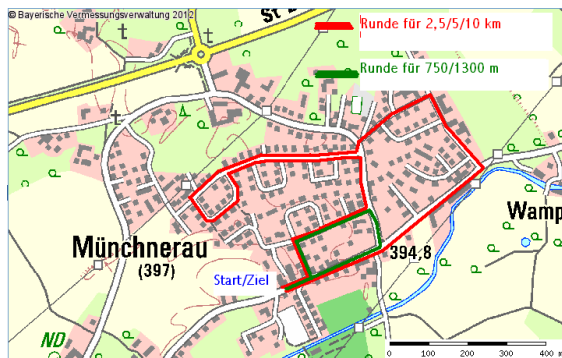

Einladung und Ausschreibung zum

25. Münchnerauer Abendlauf am Freitag, den 28. Juli 2017

im Rahmen des Sportplatzfestes 2017
des SV Landshut – Münchnerau e.V.

750 m – Bambini-Lauf U 8 Jahrg. 10 u. jünger

Ausschreibung zum 25. Münchnerauer Abendlauf
am Freitag, den 28. Juli 2017
im Rahmen des Münchnerauer Sportplatzfestes

Wettkampfort: 84034 Landshut, Stadtteil Münchnerau
Anfahrt: A92 Ausfahrt Landshut-West
Zufahrt nach dem Kreisel rechts über Mühlbachstraße und
Kirche zum Start

Strecke: Der Rundkurs in Münchnerau beträgt 2,5 km

Flache, schnelle Laufstrecke – durchgängig auf Asphalt –
Die Laufstrecken über 10 km -5 km und 2.500 m
sind amtlich vermessen und Bestenliste tauglich.
Autoverkehr im Bereich der Laufstrecke
kann nicht gänzlich ausgeschlossen werden !